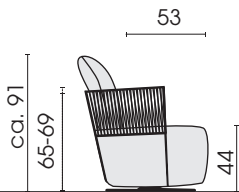

### Geflechtvarianten:

Farbe: Natur

Farbe: Schwarz

28.04.2023

Seitenansicht mit Kissen

Sessel ohne Kissen

Kissen zu Sessel

Outdoor-Kissen  
(Überwurfkissen)  
(Kaltnaht)  
70 x 60  
**OD955**