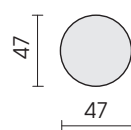

Hocker rund
fest
571