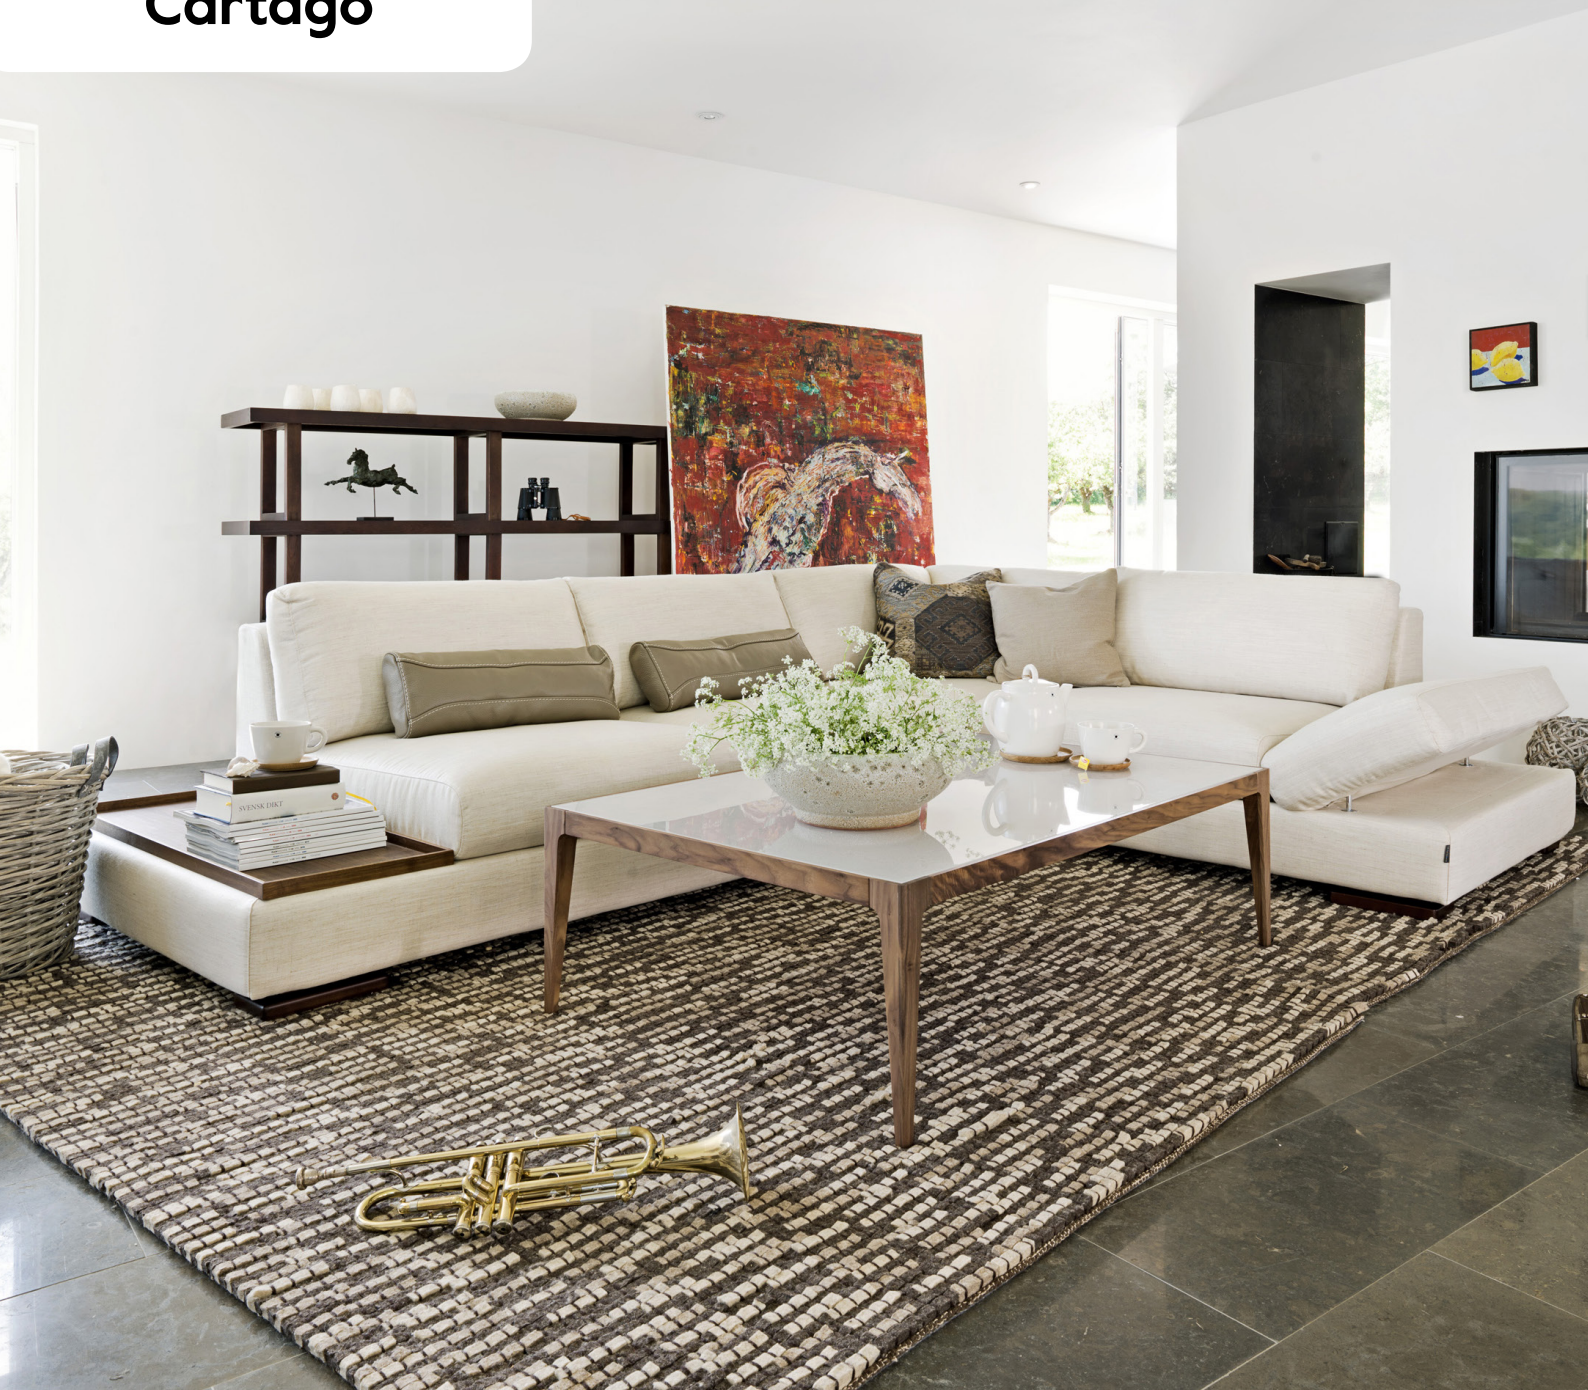

Cartago

Product information

 furninova

Cartago

Sizes*

3-Seater		Width • Depth • Height 260x101x74 M³ 1.66	Chl-Module XL L/R		Width • Depth • Height 120x171x74 M³ 1.32
2,5-Seater		Width • Depth • Height 241x101x74 M³ 1.55			
1,5-Module		Width • Depth • Height 89x101x74 M³ 0.59	Chl-Module XL Wide L/R		Width • Depth • Height 130x171x74 M³ 1.43
1,5-Module Arm. L/R		Width • Depth • Height 130x101x74 M³ 0.85	Curved-Module Arm. L/R		Width • Depth • Height 235x133x74 M³ 1.78
1,5-Module Tray L/R		Width • Depth • Height 130x101x74 M³ 0.85	Curved-Module Tray L/R		Width • Depth • Height 235x133x74 M³ 1.63
1,5-Module Function L/R		Width • Depth • Height 130x101x74 M³ 0.85	Curved-Module Function L/R		Width • Depth • Height 235x133x74 M³ 1.63
2,5-Module Arm. L/R		Width • Depth • Height 199x101x74 M³ 1.29	Corner-Module		Width • Depth • Height 101x101x74 M³ 0.67
2,5-Module Tray L/R		Width • Depth • Height 199x101x74 M³ 1.29	Footstool		Width • Depth • Height 101x77x40 M³ 0.35
2,5-Module Function L/R		Width • Depth • Height 199x101x74 M³ 1.29	Table wood (black, white, wenge, walnut, oak)		Width • Depth • Height 95x37x25 M³ 0.13
Chl-Module L/R		Width • Depth • Height 120x153x74 M³ 1.18	Tray wood (black, white, wenge, walnut, oak)		Width • Depth • Height 95x37x3 M³ 0.02
Chl-Module Wide L/R		Width • Depth • Height 130x153x74 M³ 1.28			

FOAM SOFT (COMFORT EU)

Seat

Cold foam covered with fibre padding.

Back

Siliconized ball fibre.

Upholstery

Fabric

Leather

Fixed cover

Sewing option

Leg options

White

Untreated

Natural

Oak imi. Dab

Walnut