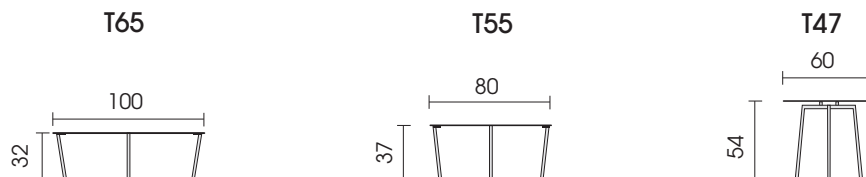

Untergestell: Rundrohr, Metall, schwarz matt Feinstruktur pulverbeschichtet.

Tischplatten:	
	Metall
	Schwarz matt Feinstruktur pulverbeschichtet
Tischmodell	T65/T55/T47
	✓

Tisch mit Metallplatte, schwarz matt Feinstruktur rund
T65

Tisch mit Metallplatte, schwarz matt Feinstruktur rund
T55

Tisch mit Metallplatte, schwarz matt Feinstruktur rund
T47

Jedes Möbel ist ein von Hand gefertigtes Unikat. Daher können Maßdifferenzen zu den hier angegebenen Größen entstehen. Ursachen sind: 1. unterschiedliche Bezugsmaterialien (Stoff, Leder), 2. Verarbeitung von Inlettmatte, 3. der Druck mit dem einzelne Typen zu Stellkombinationen verbunden werden, usw. Der Sitzkomfort von Teilen mit größerer Sitztiefe kann zu denen mit geringerer Tiefe differieren.