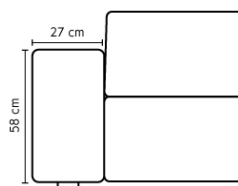

Box

Sizes*

I40-Module		Width • Depth • Height 141x100x81 0.79 m³	I00-Module XD		Width • Depth • Height 101x120x81 0.67 m³
I40-Module XD		Width • Depth • Height 141x120x81 0.94 m³	I00-Module L/R		Width • Depth • Height 101**x100x81 0.77 m³
I40-Module L/R		Width • Depth • Height 141**x100x81 1.02 m³	I00-Module XD L/R		Width • Depth • Height 101**x120x81 0.88 m³
I40-Module XD L/R		Width • Depth • Height 141**x120x81 1.16 m³	ChI-Module		Width • Depth • Height 101x160x81 1.11 m³
I20-Module		Width • Depth • Height 121x100x81 0.68 m³	ChI-Module L/R		Width • Depth • Height 101**x160x81 1.41 m³
I20-Module XD		Width • Depth • Height 121x120x81 0.81 m³	Corner-Module		Width • Depth • Height 101x101x81 0.70 m³
I20-Module L/R		Width • Depth • Height 121**x100x81 0.89 m³	Corner-Module XD		Width • Depth • Height 121x121x81 0.99 m³
I20-Module XD L/R		Width • Depth • Height 121**x120x81 1.02 m³	Footstool		Width • Depth • Height 100x100x43 0.41 m³
I00-Module		Width • Depth • Height 101x100x81 0.57 m³			

FOAM FIRM (COMFORT CI)

Seat

The inner core is cold foam covered with fibre padding.

Back

The inner core is cold foam covered with fibre padding.

INFO**

Dimensions without armrests. Total height with back cushion 81 cm, without back cushion 70 cm.

Armrests

Alfa

Beta

Gamma

Upholstery

Leg options