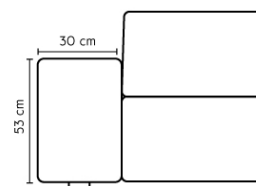

Box

Sizes*

I40-Module		Width • Depth • Height 141x100x81 0.79 m³	I00-Module XD		Width • Depth • Height 101x120x81 0.67 m³
I40-Module XD		Width • Depth • Height 141x120x81 0.94 m³	I00-Module L/R		Width • Depth • Height 101**x100x81 0.77 m³
I40-Module L/R		Width • Depth • Height 141**x100x81 1.02 m³	I00-Module XD L/R		Width • Depth • Height 101**x120x81 0.88 m³
I40-Module XD L/R		Width • Depth • Height 141**x120x81 1.16 m³	ChI-Module		Width • Depth • Height 101x160x81 1.11 m³
I20-Module		Width • Depth • Height 121x100x81 0.68 m³	ChI-Module L/R		Width • Depth • Height 101**x160x81 1.41 m³
I20-Module XD		Width • Depth • Height 121x120x81 0.81 m³	Corner-Module		Width • Depth • Height 101x101x81 0.70 m³
I20-Module L/R		Width • Depth • Height 121**x100x81 0.89 m³	Corner-Module XD		Width • Depth • Height 121x121x81 0.99 m³
I20-Module XD L/R		Width • Depth • Height 121**x120x81 1.02 m³	Footstool		Width • Depth • Height 100x100x43 0.41 m³
I00-Module		Width • Depth • Height 101x100x81 0.57 m³			

FOAM FIRM (COMFORT CI)

Seat

The inner core is cold foam covered with fibre padding.

Back

The inner core is cold foam covered with fibre padding.

INFO**

Dimensions without armrests. Total height with back cushion 81 cm, without back cushion 70 cm.

Armrests

Alfa

Beta

Gamma

Upholstery

Leg options