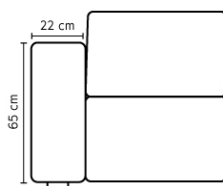

Armrests

Alfa