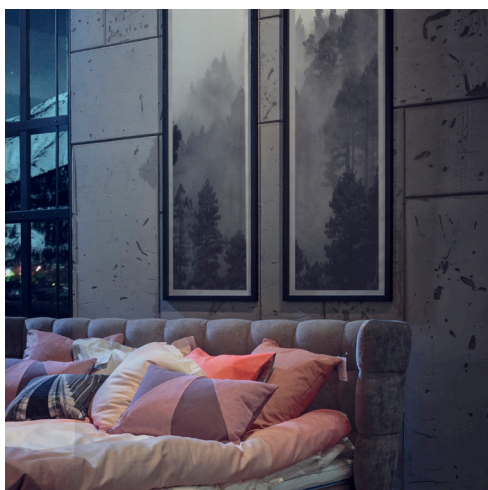

Neo bed

Product information

 furninova

Neo bed

Sizes*

180x200

Width • Depth • Height
208x214x109
0.33 m³

160x200

Width • Depth • Height
188x214x109
0.31 m³

140x200

Width • Depth • Height
168x214x109
0.29 m³

Upholstery

Fabric

Leather

Fixed cover

Leg options