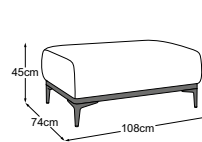

CENTRAL PARK (OUTDOOR)

Elemente & Kombinationen

RVM = Rückenverstellung manuell

Element 105 inkl. RVM
Bestell-Nummer: D125821

**Element 105 Armteil links
inkl. RVM**
Bestell-Nummer: D125822

**Element 105 Armteil rechts
inkl. RVM**
Bestell-Nummer: D125823

REC Armteil links
Bestell-Nummer: D125880

REC Armteil rechts
Bestell-Nummer: D125881

Megahocker
Bestell-Nummer: D125803

Ecke
Bestell-Nummer: D125519

2HT links inkl. RVM
Bestell-Nummer: D125520

2HT rechts inkl. RVM
Bestell-Nummer: D125521