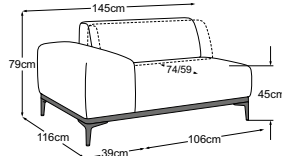

CENTRAL PARK (OUTDOOR)

Elemente & Kombinationen

RVM = Rückenverstellung manuell

Element 105 inkl. RVM
Bestell-Nummer: D125821

**Element 105 Armteil links
inkl. RVM**
Bestell-Nummer: D125822

**Element 105 Armteil rechts
inkl. RVM**
Bestell-Nummer: D125823

REC Armteil links
Bestell-Nummer: D125880

REC Armteil rechts
Bestell-Nummer: D125881

Megahocker
Bestell-Nummer: D125803

Ecke
Bestell-Nummer: D125519

2HT links inkl. RVM
Bestell-Nummer: D125520

2HT rechts inkl. RVM
Bestell-Nummer: D125521