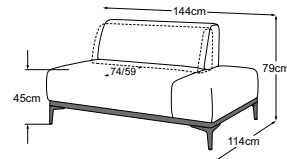

CENTRAL PARK (OUTDOOR)

Elemente & Kombinationen

RVM = Rückenverstellung manuell

Element 105 inkl. RVM
Bestell-Nummer: D125821

**Element 105 Armteil links
inkl. RVM**
Bestell-Nummer: D125822

**Element 105 Armteil rechts
inkl. RVM**
Bestell-Nummer: D125823

REC Armteil links
Bestell-Nummer: D125880

REC Armteil rechts
Bestell-Nummer: D125881

Megahocker
Bestell-Nummer: D125803

Ecke
Bestell-Nummer: D125519

2HT links inkl. RVM
Bestell-Nummer: D125520

2HT rechts inkl. RVM
Bestell-Nummer: D125521