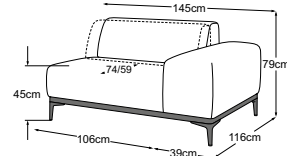

CENTRAL PARK (OUTDOOR)

Elemente & Kombinationen

RVM = Rückenverstellung manuell

Element 105 inkl. RVM
Bestell-Nummer: D125821

**Element 105 Armteil links
inkl. RVM**
Bestell-Nummer: D125822

**Element 105 Armteil rechts
inkl. RVM**
Bestell-Nummer: D125823

REC Armteil links
Bestell-Nummer: D125880

REC Armteil rechts
Bestell-Nummer: D125881

Megahocker
Bestell-Nummer: D125803

Ecke
Bestell-Nummer: D125519

2HT links inkl. RVM
Bestell-Nummer: D125520

2HT rechts inkl. RVM
Bestell-Nummer: D125521