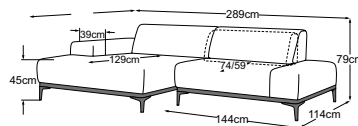

CENTRAL PARK (OUTDOOR)

Elemente & Kombinationen

RVM = Rückenverstellung manuell

Element 105 inkl. RVM
Bestell-Nummer: D125821

**Element 105 Armteil links
inkl. RVM**
Bestell-Nummer: D125822

**Element 105 Armteil rechts
inkl. RVM**
Bestell-Nummer: D125823

REC Armteil links
Bestell-Nummer: D125880

REC Armteil rechts
Bestell-Nummer: D125881

Megahocker
Bestell-Nummer: D125803

Ecke
Bestell-Nummer: D125519

2HT links inkl. RVM
Bestell-Nummer: D125520

2HT rechts inkl. RVM
Bestell-Nummer: D125521

**2HT links + REC Armteil rechts
inkl. RVM**
Bestell-Nummer: D125940

**REC Armteil links + 2HT rechts
inkl. RVM**
Bestell-Nummer: D125941

Fuss erhältlich in:

B: schwarz matt

Fussvariante bitte auf Bestellung angeben.