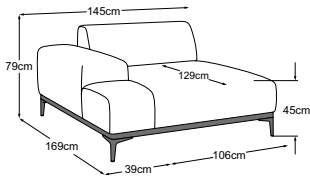

CENTRAL PARK (OUTDOOR)

Elemente & Kombinationen

RVM = Rückenverstellung manuell

Element 105 inkl. RVM
Bestell-Nummer: D125821

**Element 105 Armteil links
inkl. RVM**
Bestell-Nummer: D125822

**Element 105 Armteil rechts
inkl. RVM**
Bestell-Nummer: D125823

REC Armteil links
Bestell-Nummer: D125880

REC Armteil rechts
Bestell-Nummer: D125881

Megahocker
Bestell-Nummer: D125803

Ecke
Bestell-Nummer: D125519

2HT links inkl. RVM
Bestell-Nummer: D125520

2HT rechts inkl. RVM
Bestell-Nummer: D125521