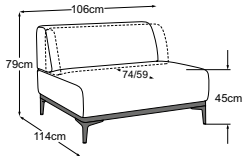

CENTRAL PARK (OUTDOOR)

Elemente & Kombinationen

RVM = Rückenverstellung manuell

Element 105 inkl. RVM
Bestell-Nummer: D125821

**Element 105 Armteil links
inkl. RVM**
Bestell-Nummer: D125822

**Element 105 Armteil rechts
inkl. RVM**
Bestell-Nummer: D125823

REC Armteil links
Bestell-Nummer: D125880

REC Armteil rechts
Bestell-Nummer: D125881

Megahocker
Bestell-Nummer: D125803

Ecke
Bestell-Nummer: D125519

2HT links inkl. RVM
Bestell-Nummer: D125520

2HT rechts inkl. RVM
Bestell-Nummer: D125521