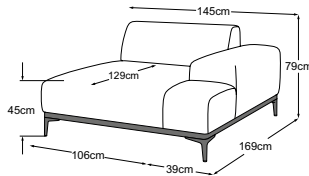

CENTRAL PARK (OUTDOOR)

Elemente & Kombinationen

RVM = Rückenverstellung manuell

Element 105 inkl. RVM
Bestell-Nummer: D125821

**Element 105 Armteil links
inkl. RVM**
Bestell-Nummer: D125822

**Element 105 Armteil rechts
inkl. RVM**
Bestell-Nummer: D125823

REC Armteil links
Bestell-Nummer: D125880

REC Armteil rechts
Bestell-Nummer: D125881

Megahocker
Bestell-Nummer: D125803

Ecke
Bestell-Nummer: D125519

2HT links inkl. RVM
Bestell-Nummer: D125520

2HT rechts inkl. RVM
Bestell-Nummer: D125521