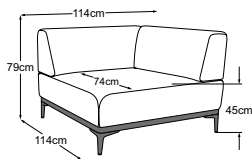

CENTRAL PARK (OUTDOOR)

Elemente & Kombinationen

RVM = Rückenverstellung manuell

Element 105 inkl. RVM
Bestell-Nummer: D125821

**Element 105 Armteil links
inkl. RVM**
Bestell-Nummer: D125822

**Element 105 Armteil rechts
inkl. RVM**
Bestell-Nummer: D125823

REC Armteil links
Bestell-Nummer: D125880

REC Armteil rechts
Bestell-Nummer: D125881

Megahocker
Bestell-Nummer: D125803

Ecke
Bestell-Nummer: D125519

2HT links inkl. RVM
Bestell-Nummer: D125520

2HT rechts inkl. RVM
Bestell-Nummer: D125521